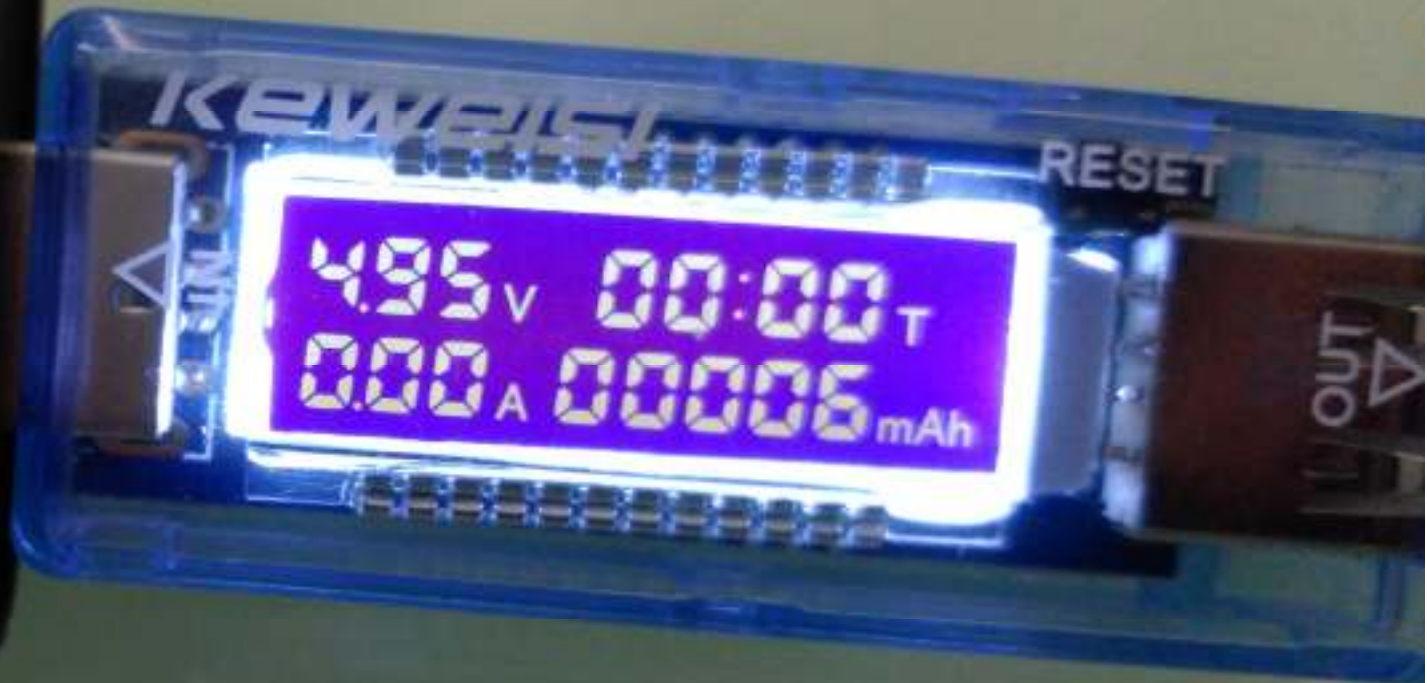

5.11 V 00:00 T
0.00 A 00000 mAh

HTC

KEWELSI

RESET

4.97 V 00:00 T
0.80 A 00004 mAh

out

Keweenaw

RESET